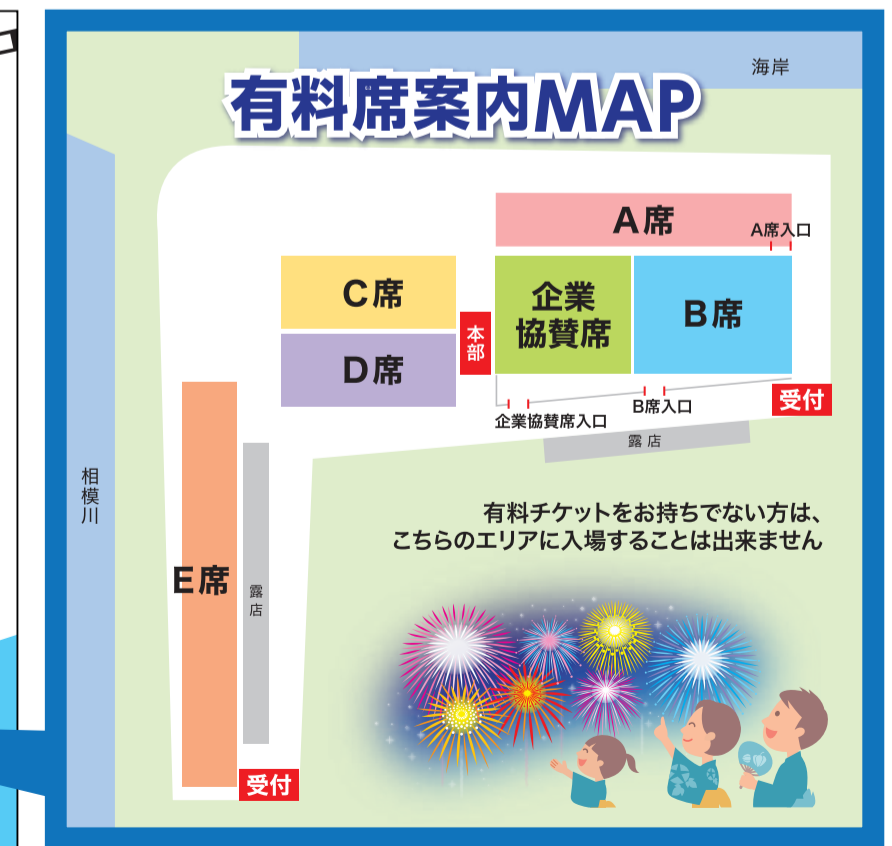

CARAVAN 50th Anniversary

仕事に、遊びに。
本物のプロが選ぶ日産キャラバン。

日産車体株式会社

〒254-8610 神奈川県平塚市堀町2番1号
電話: 0463(21)8001
www.nissan-shatai.co.jp

安全とエコにつながるマイカー点検

まかせて安心
黄色い看板のお店へ

関東運輸局長認証
車検自動車分解整備事業
普通自動車(小型) 小型二輪自動車
普通自動車(中型) 小型二輪自動車
普通自動車(大型) 軽自動車
大型特殊自動車 大型特殊自動車

神奈川県自動車整備平塚支部

なんだ神田で、バスは

〒254-0082 平塚市東豊田531-37
バス Tel 55-1515
タクシー Tel 54-2222
旅行 Tel 55-1313

OU.BUS

なんだ神田で、タクシーも 神田交通株式会社

ITI(国際味覚審査機構)で9年連続三ツ星獲得!

2023 SUPERIOR TASTE AWARD

やまと豚

フリーラン やまと豚

おいしさに、心をこめて。

創業より半世紀有余年 みづほ野グループ

仕出し・慶事・法事・出張パーティー・弁当
みづほ野
お届け料理センター TEL0463-22-1112